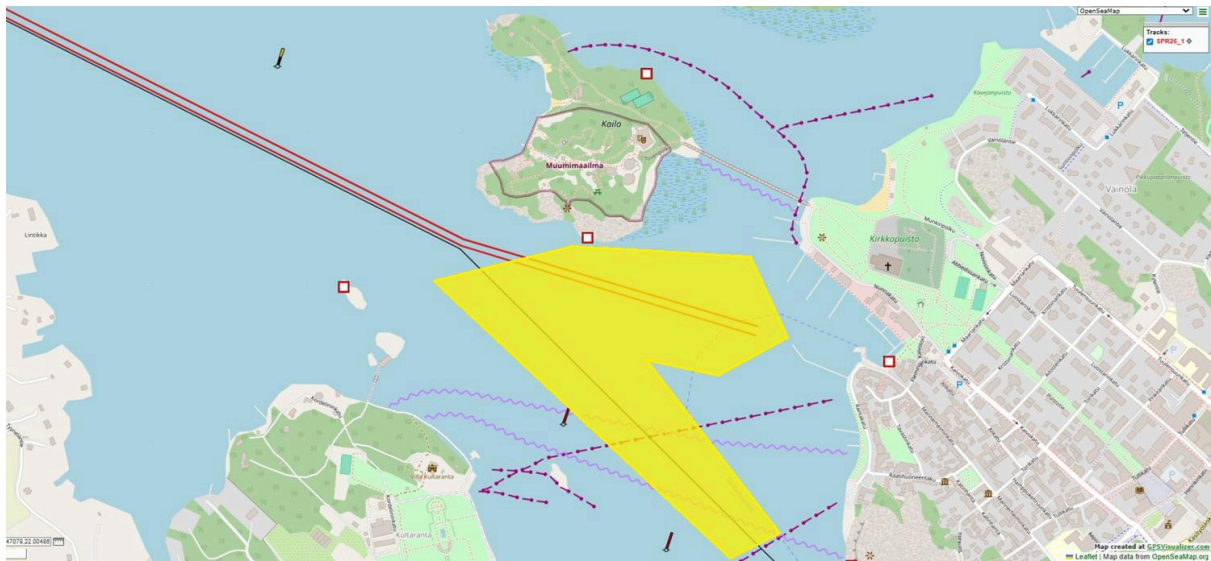

Saaristo Poker Run 2026 Reitti

Naantali-Teersalo-Naantali

https://saaristopokerrun.fi/SPR26_1.html

Kulkusuunnat

Rajoitusalueet reitillä

- Keltaisella Traficomien asettamat vesiliikennettä koskevat kielto- ja rajoitusalueet.
- Oranssilla Saaristo Poker Runin lisärajoitukset reittiajoon osallistuvilla veneille.

Naantalin sataman 10 km/h rajoitusalue

Kultaranta, kortinjako laiturilta tai veneestä. 10 km/h rajoitusalue

Röölä, kortinjako laiturilta tai veneestä

Rajoitukset:

- Oranssilla 55 km/h
- Punaisella 10 km/h

Saapuminen Teersaloon

10 km/h rajoitusalueet

Teersalo > Merimasku rajoitukset

Keltaisella 10 km/h

1. 10 km/h

2. Max 75 km/h

Teersalo > Naantali

Keltaisella 10 km/h

Oranssilla Max 75 km/h

Paluu Naantaliin, sataman 10 km/h rajoitusalue