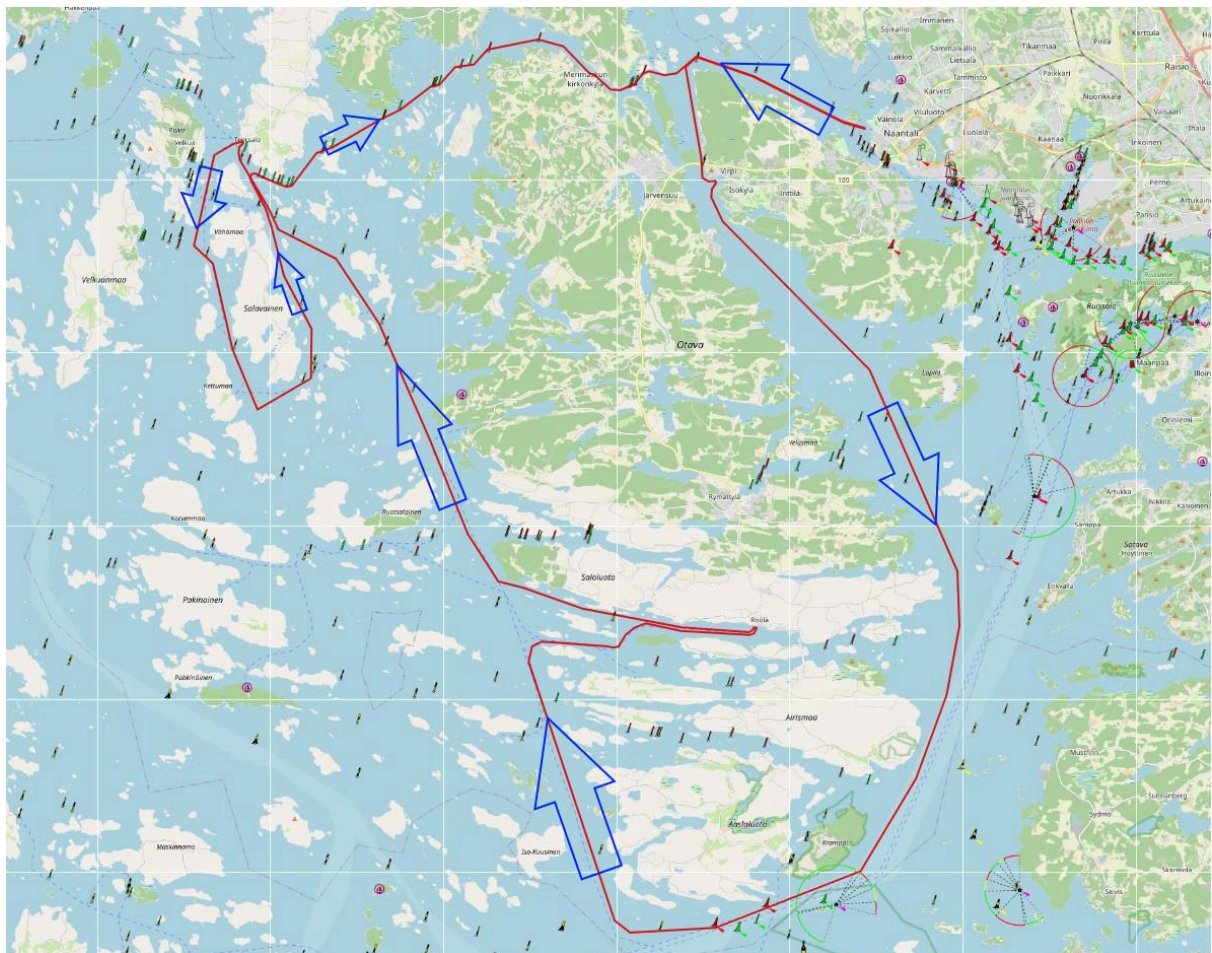

Saaristo Poker Run 2026 Reitti

Naantali-Teersalo-Naantali

https://saaristopokerrun.fi/SPR26_1.html

Kulkusuunnat

Rajoitusalueet reitillä

- Keltaisella Traficomien asettamat vesiliikennettä koskevat kielto- ja rajoitusalueet.
- Oranssilla Saaristo Poker Runin lisärajoitukset reittiajoon osallistuvilla veneille.

Naantalin sataman 10 km/h rajoitusalue

Kultaranta, kortinjako laiturilta tai veneestä. 10 km/h rajoitusalue

Röölä, kortinjako laiturilta tai veneestä

Rajoitukset:

- Oranssilla 55 km/h
- Punaisella 10 km/h

Saapuminen Teersaloon

10 km/h rajoitusalueet

Teersalo > Merimasku rajoitukset

Keltaisella 10 km/h

1. 10 km/h

2. Max 75 km/h

Teersalo > Naantali

Keltaisella 10 km/h

Oranssilla Max 75 km/h

Paluu Naantaliin, sataman 10 km/h rajoitusalue