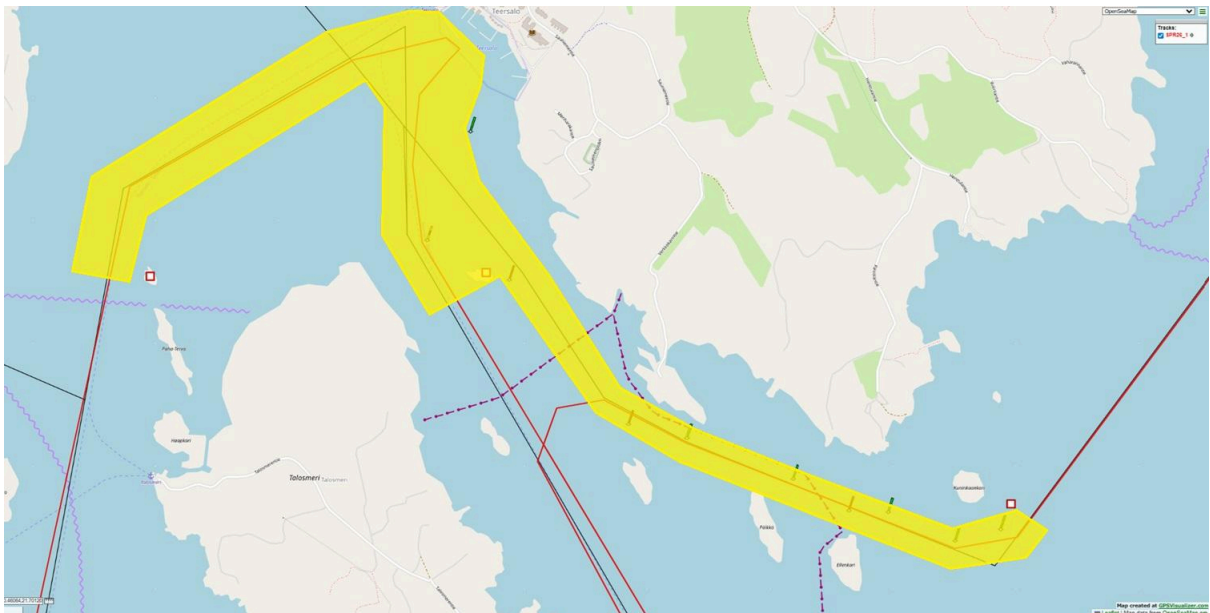

Saaristo Poker Run 2026 Reitti

Naantali-Teersalo-Naantali

https://saaristopokerrun.fi/SPR26_1.html

Kulkusuunnat

Rajoitusalueet reitillä

- Keltaisella Traficomien asettamat vesiliikennettä koskevat kielto- ja rajoitusalueet.
- Oranssilla Saaristo Poker Runin lisärajoitukset reittiajoon osallistuvilla veneille.

Naantalin sataman 10 km/h rajoitusalue

Kultaranta, kortinjako laiturilta tai veneestä. 10 km/h rajoitusalue

Röölä, kortinjako laiturilta tai veneestä

Rajoitukset:

- Oranssilla 55 km/h
- Punaisella 10 km/h

Saapuminen Teersaloon

10 km/h rajoitusalueet

Teersalo > Merimasku rajoitukset

Keltaisella 10 km/h

1. 10 km/h

2. Max 75 km/h

Teersalo > Naantali

Keltaisella 10 km/h

Oranssilla Max 75 km/h

Paluu Naantaliin, sataman 10 km/h rajoitusalue