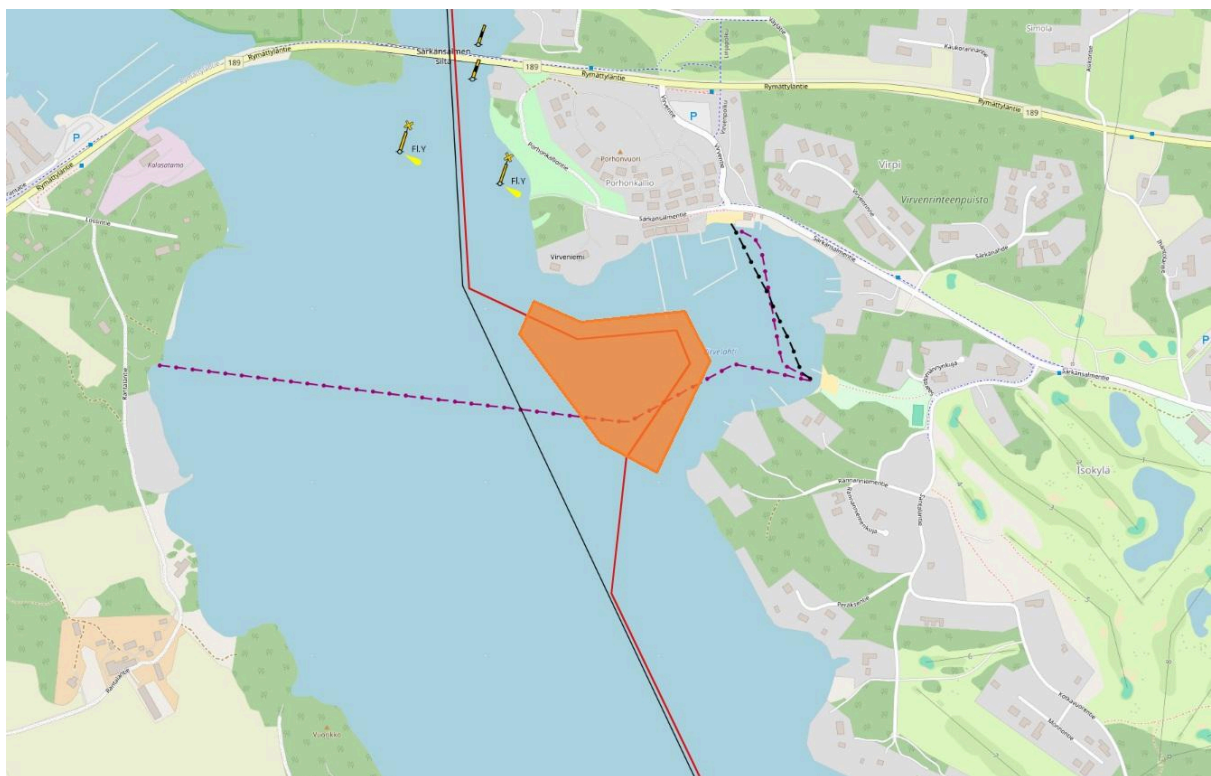

Saaristo Poker Run 2026 Reitti

Naantali-Teersalo-Naantali

https://saaristopokerrun.fi/SPR26_1.html

Kulkusuunnat

Rajoitusalueet reitillä

- Keltaisella Traficomien asettamat vesiliikennettä koskevat kielto- ja rajoitusalueet.
- Oranssilla Saaristo Poker Runin lisärajoitukset reittiajoon osallistuvilla veneille.

Naantalin sataman 10 km/h rajoitusalue

Kultaranta, kortinjako laiturilta tai veneestä. 10 km/h rajoitusalue

Röölä, kortinjako laiturilta tai veneestä

Rajoitukset:

- Oranssilla 55 km/h
- Punaisella 10 km/h

Saapuminen Teersaloon

10 km/h rajoitusalueet

Teersalo > Merimasku rajoitukset

Keltaisella 10 km/h

1. 10 km/h

2. Max 75 km/h

Teersalo > Naantali

Keltaisella 10 km/h

Oranssilla Max 75 km/h

Paluu Naantaliin, sataman 10 km/h rajoitusalue