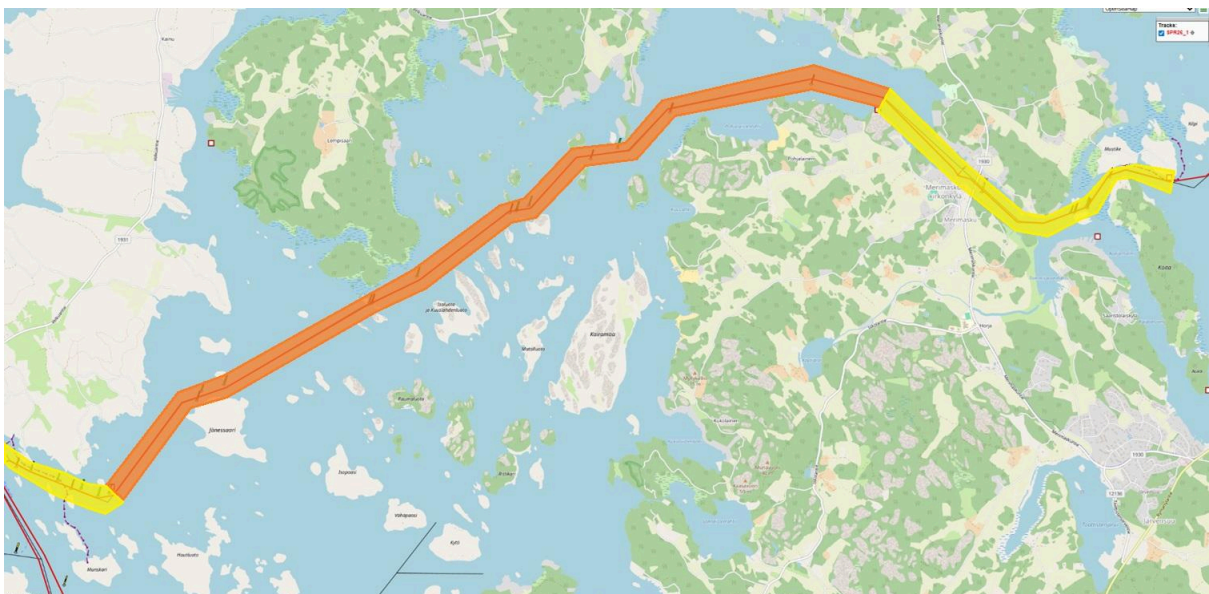

Saaristo Poker Run 2026 Reitti

Naantali-Teersalo-Naantali

https://saaristopokerrun.fi/SPR26_1.html

Kulkusuunnat

Rajoitusalueet reitillä

- Keltaisella Traficomien asettamat vesiliikennettä koskevat kielto- ja rajoitusalueet.
- Oranssilla Saaristo Poker Runin lisärajoitukset reittiajoon osallistuvilla veneille.

Naantalin sataman 10 km/h rajoitusalue

Kultaranta, kortinjako laiturilta tai veneestä. 10 km/h rajoitusalue

Röölä, kortinjako laiturilta tai veneestä

Rajoitukset:

- Oranssilla 55 km/h
- Punaisella 10 km/h

Saapuminen Teersaloon

10 km/h rajoitusalueet

Teersalo > Merimasku rajoitukset

Keltaisella 10 km/h

1. 10 km/h

2. Max 75 km/h

Teersalo > Naantali

Keltaisella 10 km/h

Oranssilla Max 75 km/h

Paluu Naantaliin, sataman 10 km/h rajoitusalue