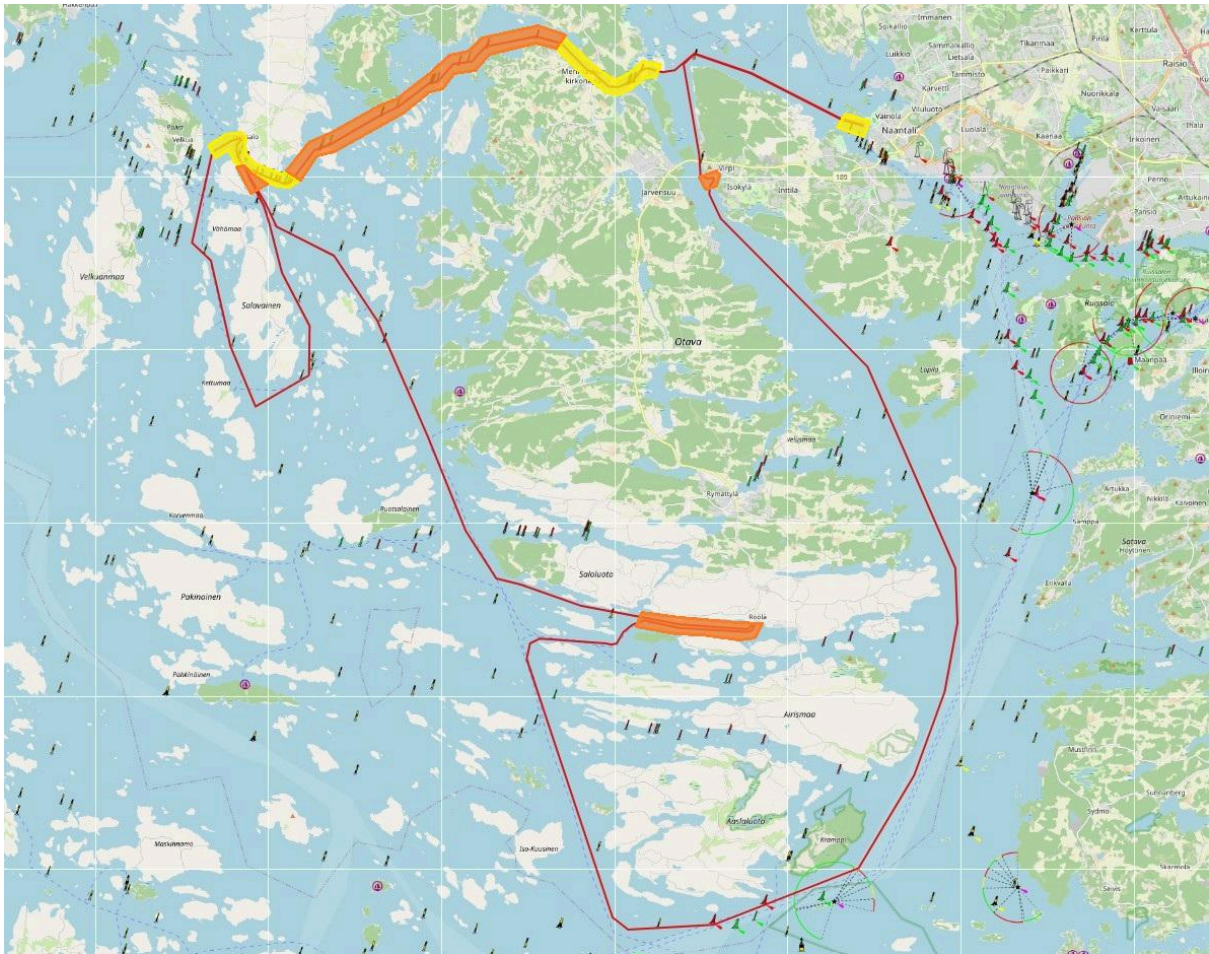

Saaristo Poker Run 2026 Reitti

Naantali-Teersalo-Naantali

https://saaristopokerrun.fi/SPR26_1.html

Kulkusuunnat

Rajoitusalueet reitillä

- Keltaisella Traficomien asettamat vesiliikennettä koskevat kielto- ja rajoitusalueet.
- Oranssilla Saaristo Poker Runin lisärajoitukset reittiajoon osallistuvilla veneille.

Naantalin sataman 10 km/h rajoitusalue

Kultaranta, kortinjako laiturilta tai veneestä. 10 km/h rajoitusalue

Röölä, kortinjako laiturilta tai veneestä

Rajoitukset:

- Oranssilla 55 km/h
- Punaisella 10 km/h

Saapuminen Teersaloon

10 km/h rajoitusalueet

Teersalo > Merimasku rajoitukset

Keltaisella 10 km/h

1. 10 km/h

2. Max 75 km/h

Teersalo > Naantali

Keltaisella 10 km/h

Oranssilla Max 75 km/h

Paluu Naantaliin, sataman 10 km/h rajoitusalue