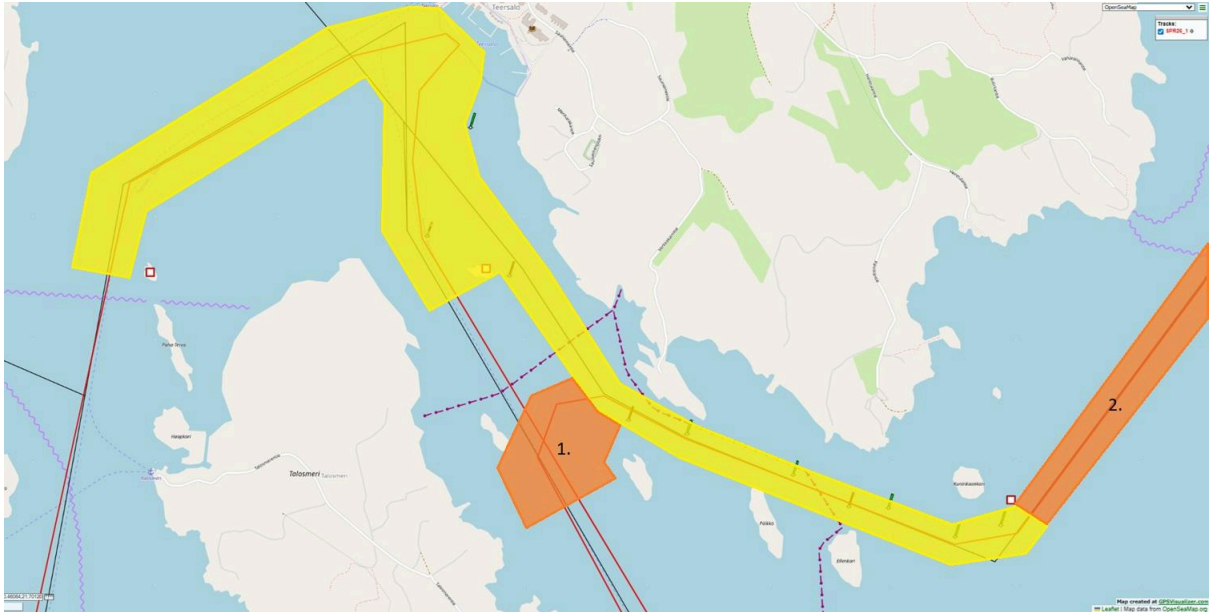

Saaristo Poker Run 2026 Reitti

Naantali-Teersalo-Naantali

https://saaristopokerrun.fi/SPR26_1.html

Kulkusuunnat

Rajoitusalueet reitillä

- Keltaisella Traficomien asettamat vesiliikennettä koskevat kielto- ja rajoitusalueet.
- Oranssilla Saaristo Poker Runin lisärajoitukset reittiajoon osallistuvilla veneille.

Naantalin sataman 10 km/h rajoitusalue

Kultaranta, kortinjako laiturilta tai veneestä. 10 km/h rajoitusalue

Röölä, kortinjako laiturilta tai veneestä

Rajoitukset:

- Oranssilla 55 km/h
- Punaisella 10 km/h

Saapuminen Teersaloon

10 km/h rajoitusalueet

Teersalo > Merimasku rajoitukset

Keltaisella 10 km/h

1. 10 km/h

2. Max 75 km/h

Teersalo > Naantali

Keltaisella 10 km/h

Oranssilla Max 75 km/h

Paluu Naantaliin, sataman 10 km/h rajoitusalue