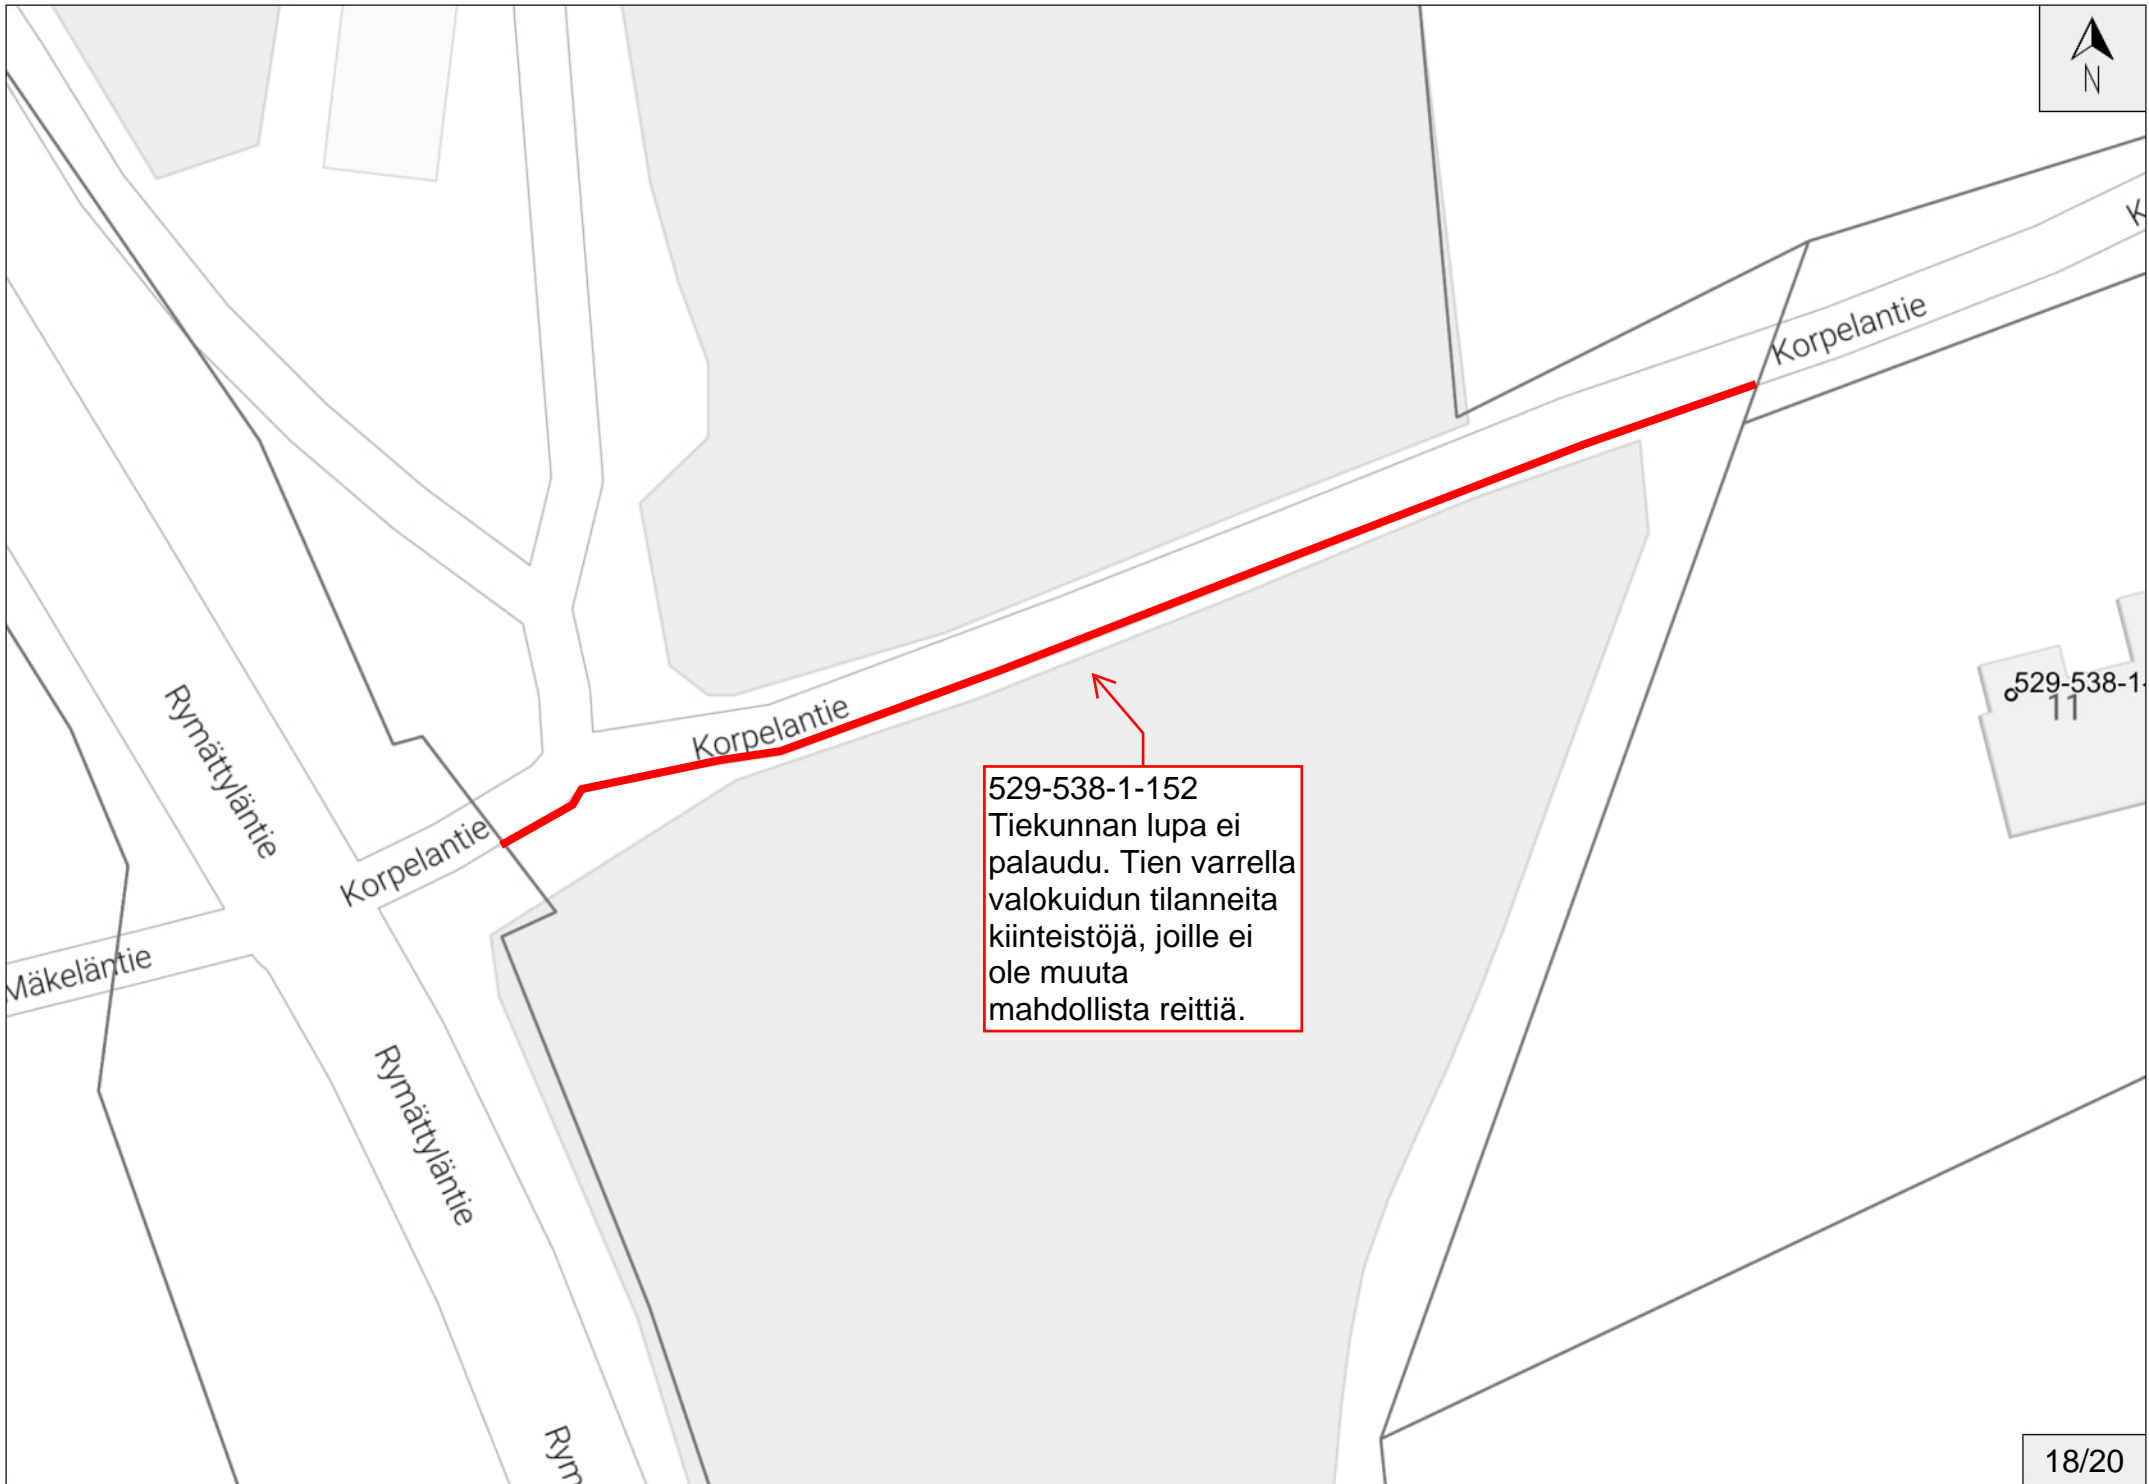

529-538-1-152
Tiekunnan lupa ei
palaudu. Tien varrella
valokuidun tilanneita
kiinteistöjä, joille ei
ole muuta
mahdollista reittiä.

529-538-1-
11