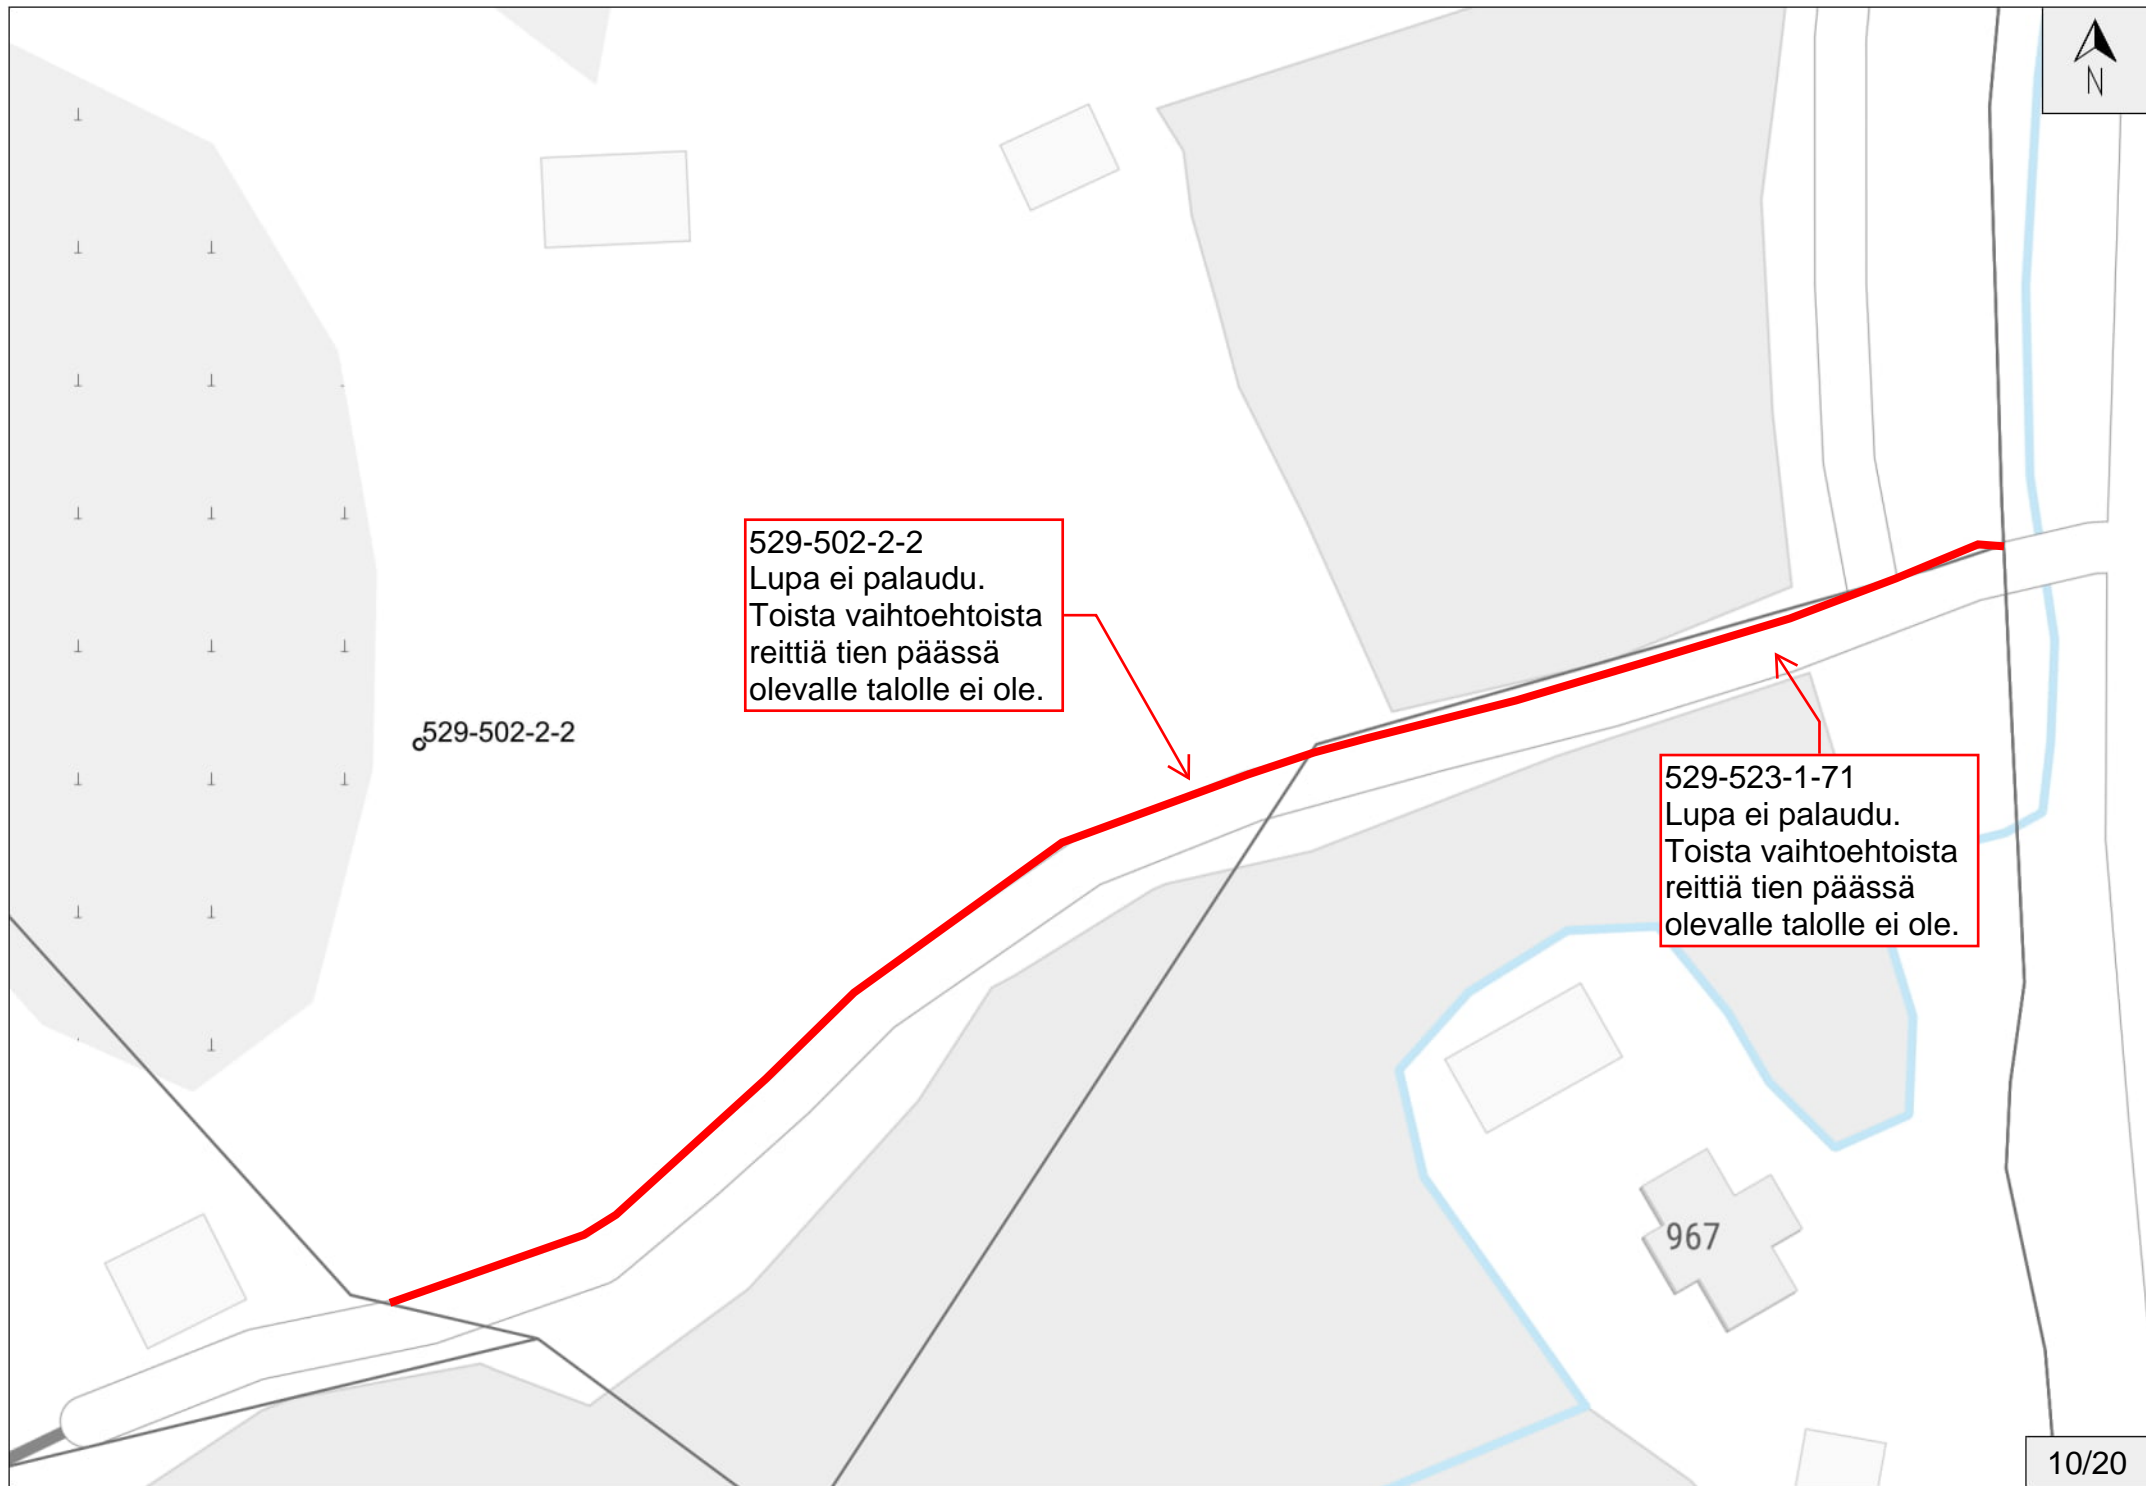

529-523-2-31

529-523-2-40

529-502-1-160  
Lupa ei palaudu, eikä talolle pääse ilman tämän kiinteistön lupaa.

529-502-1-169

4

529-502-1-123

529-502-1-123  
Lupa ei palaudu, eikä järkevää vaihtoehtoa ole. Sepporaitin pohjoispäästä ei ole kannattavaa rakentaa, kun runkolinja kulkee aivan eteläisen haaran vierestä Rymättyläntiellä.

1072

2

529-502-2-2  
Lupa ei palaudu.  
Toista vaihtoehtoista  
reittiä tien päässä  
olevalle talolle ei ole.

529-502-2-2

529-523-1-71  
Lupa ei palaudu.  
Toista vaihtoehtoista  
reittiä tien päässä  
olevalle talolle ei ole.