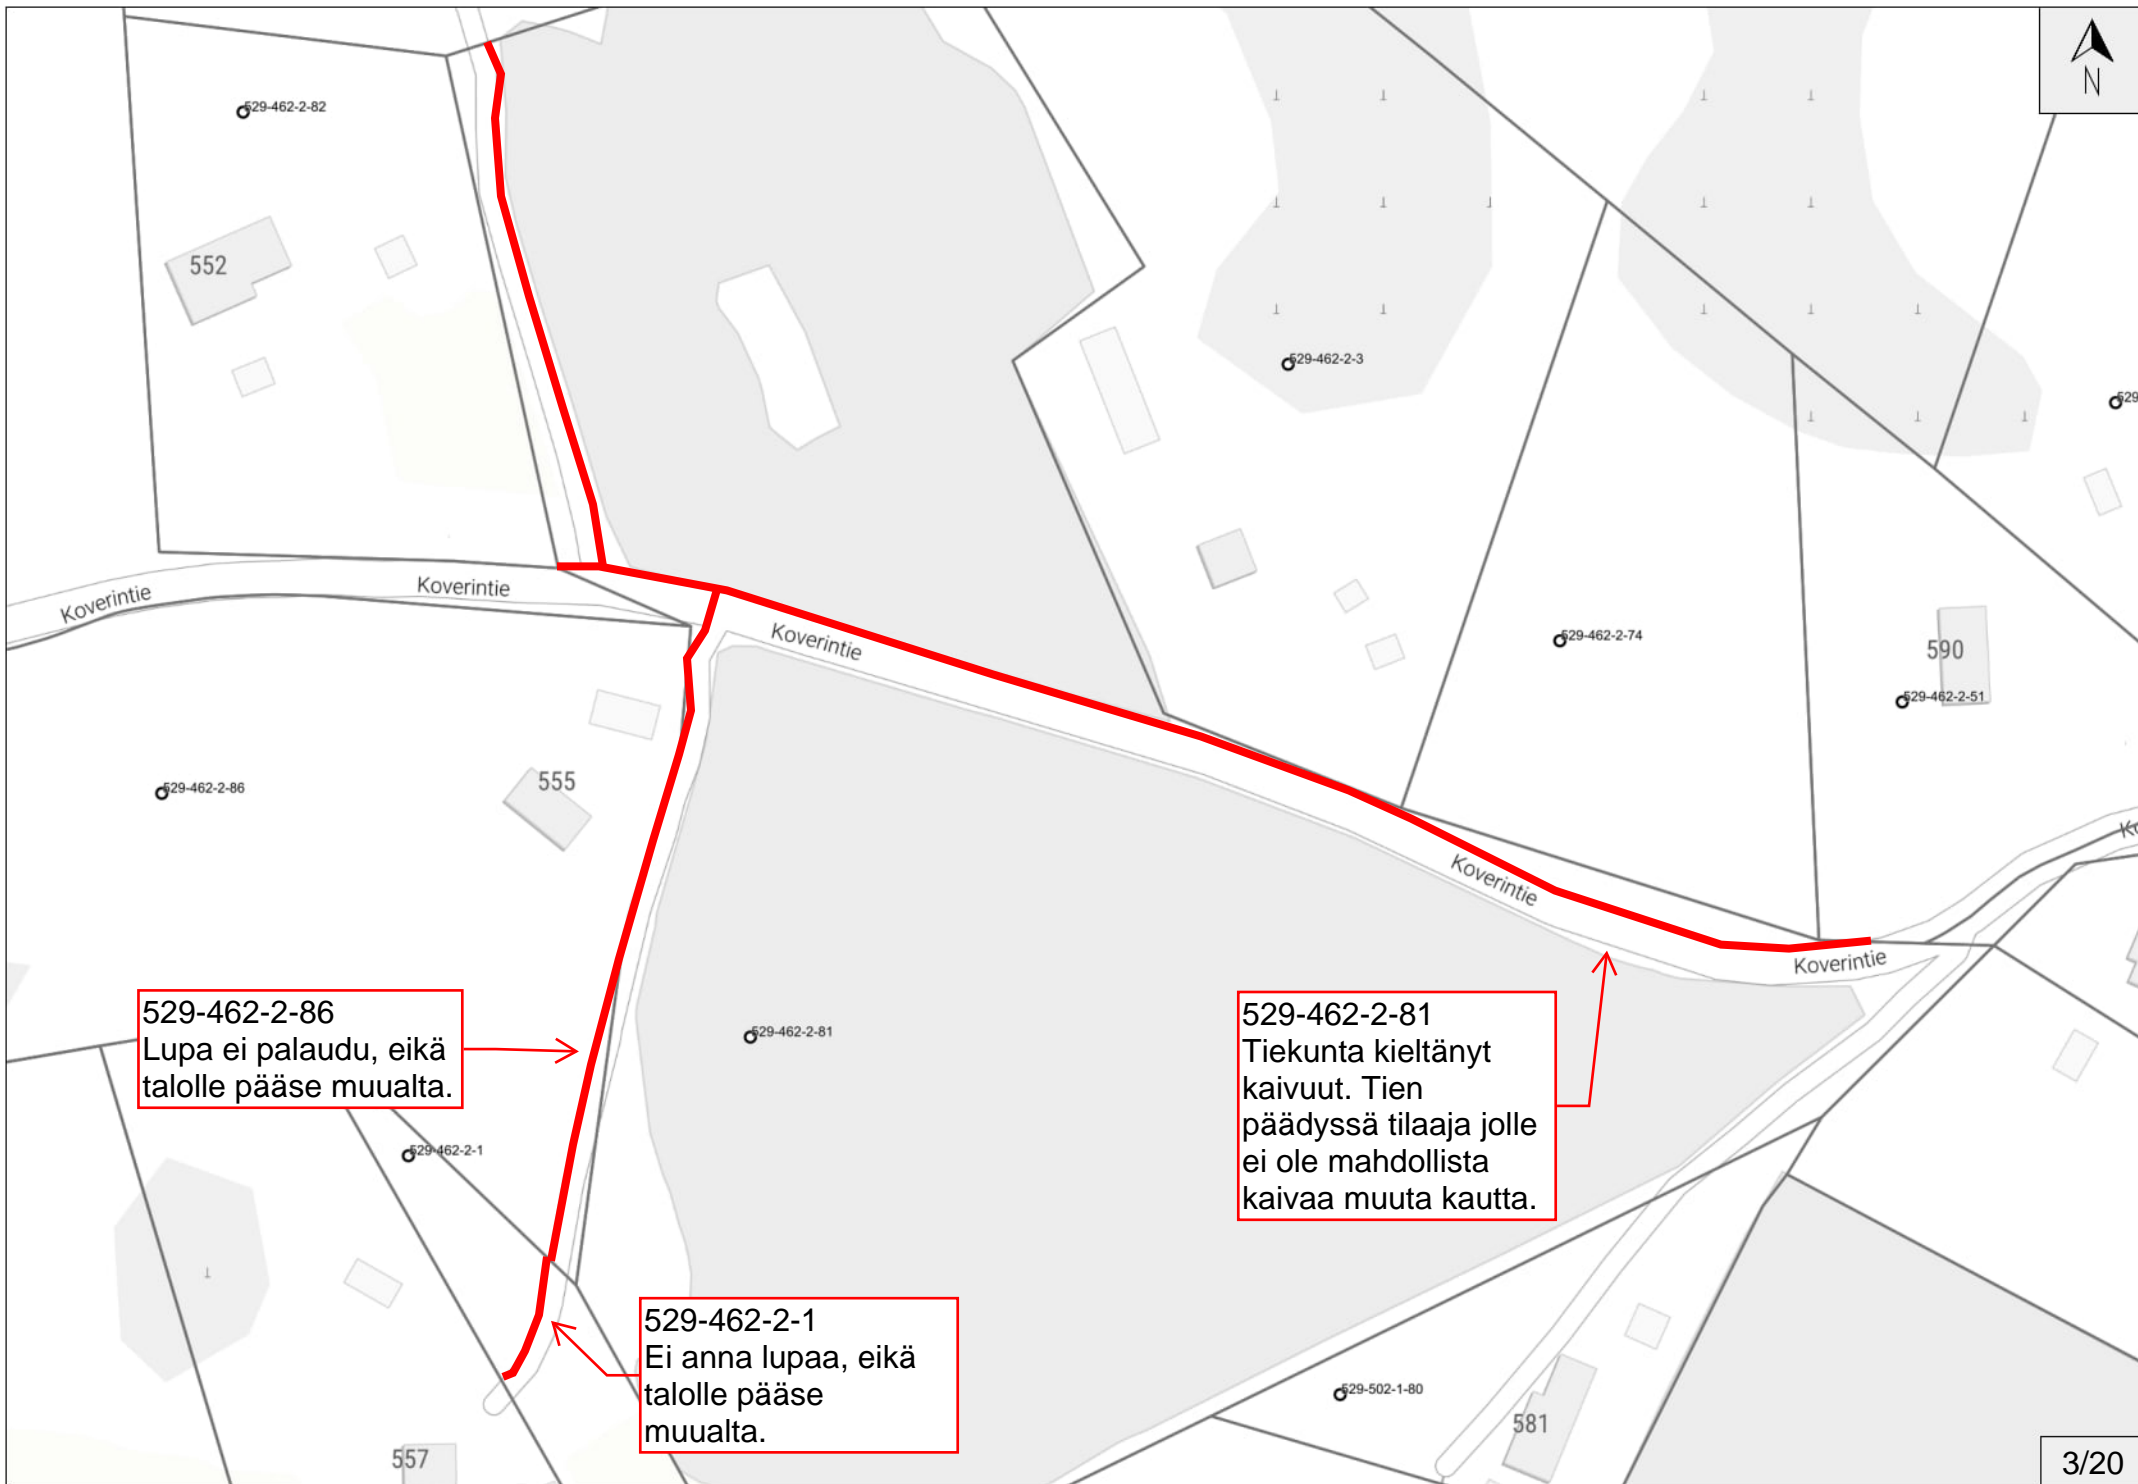

52

529-538-1-157

10

529-538-1-155

529-538-1-158

Vihreä viiva  
tiekunnan luvalla

529-538-1-158  
Kieläytynyt  
antamasta lupaa,  
eikä kiinteistölle ole  
toista reittiä.

529-462-2-86  
Lupa ei palaudu, eikä  
talolle pääse muualta.