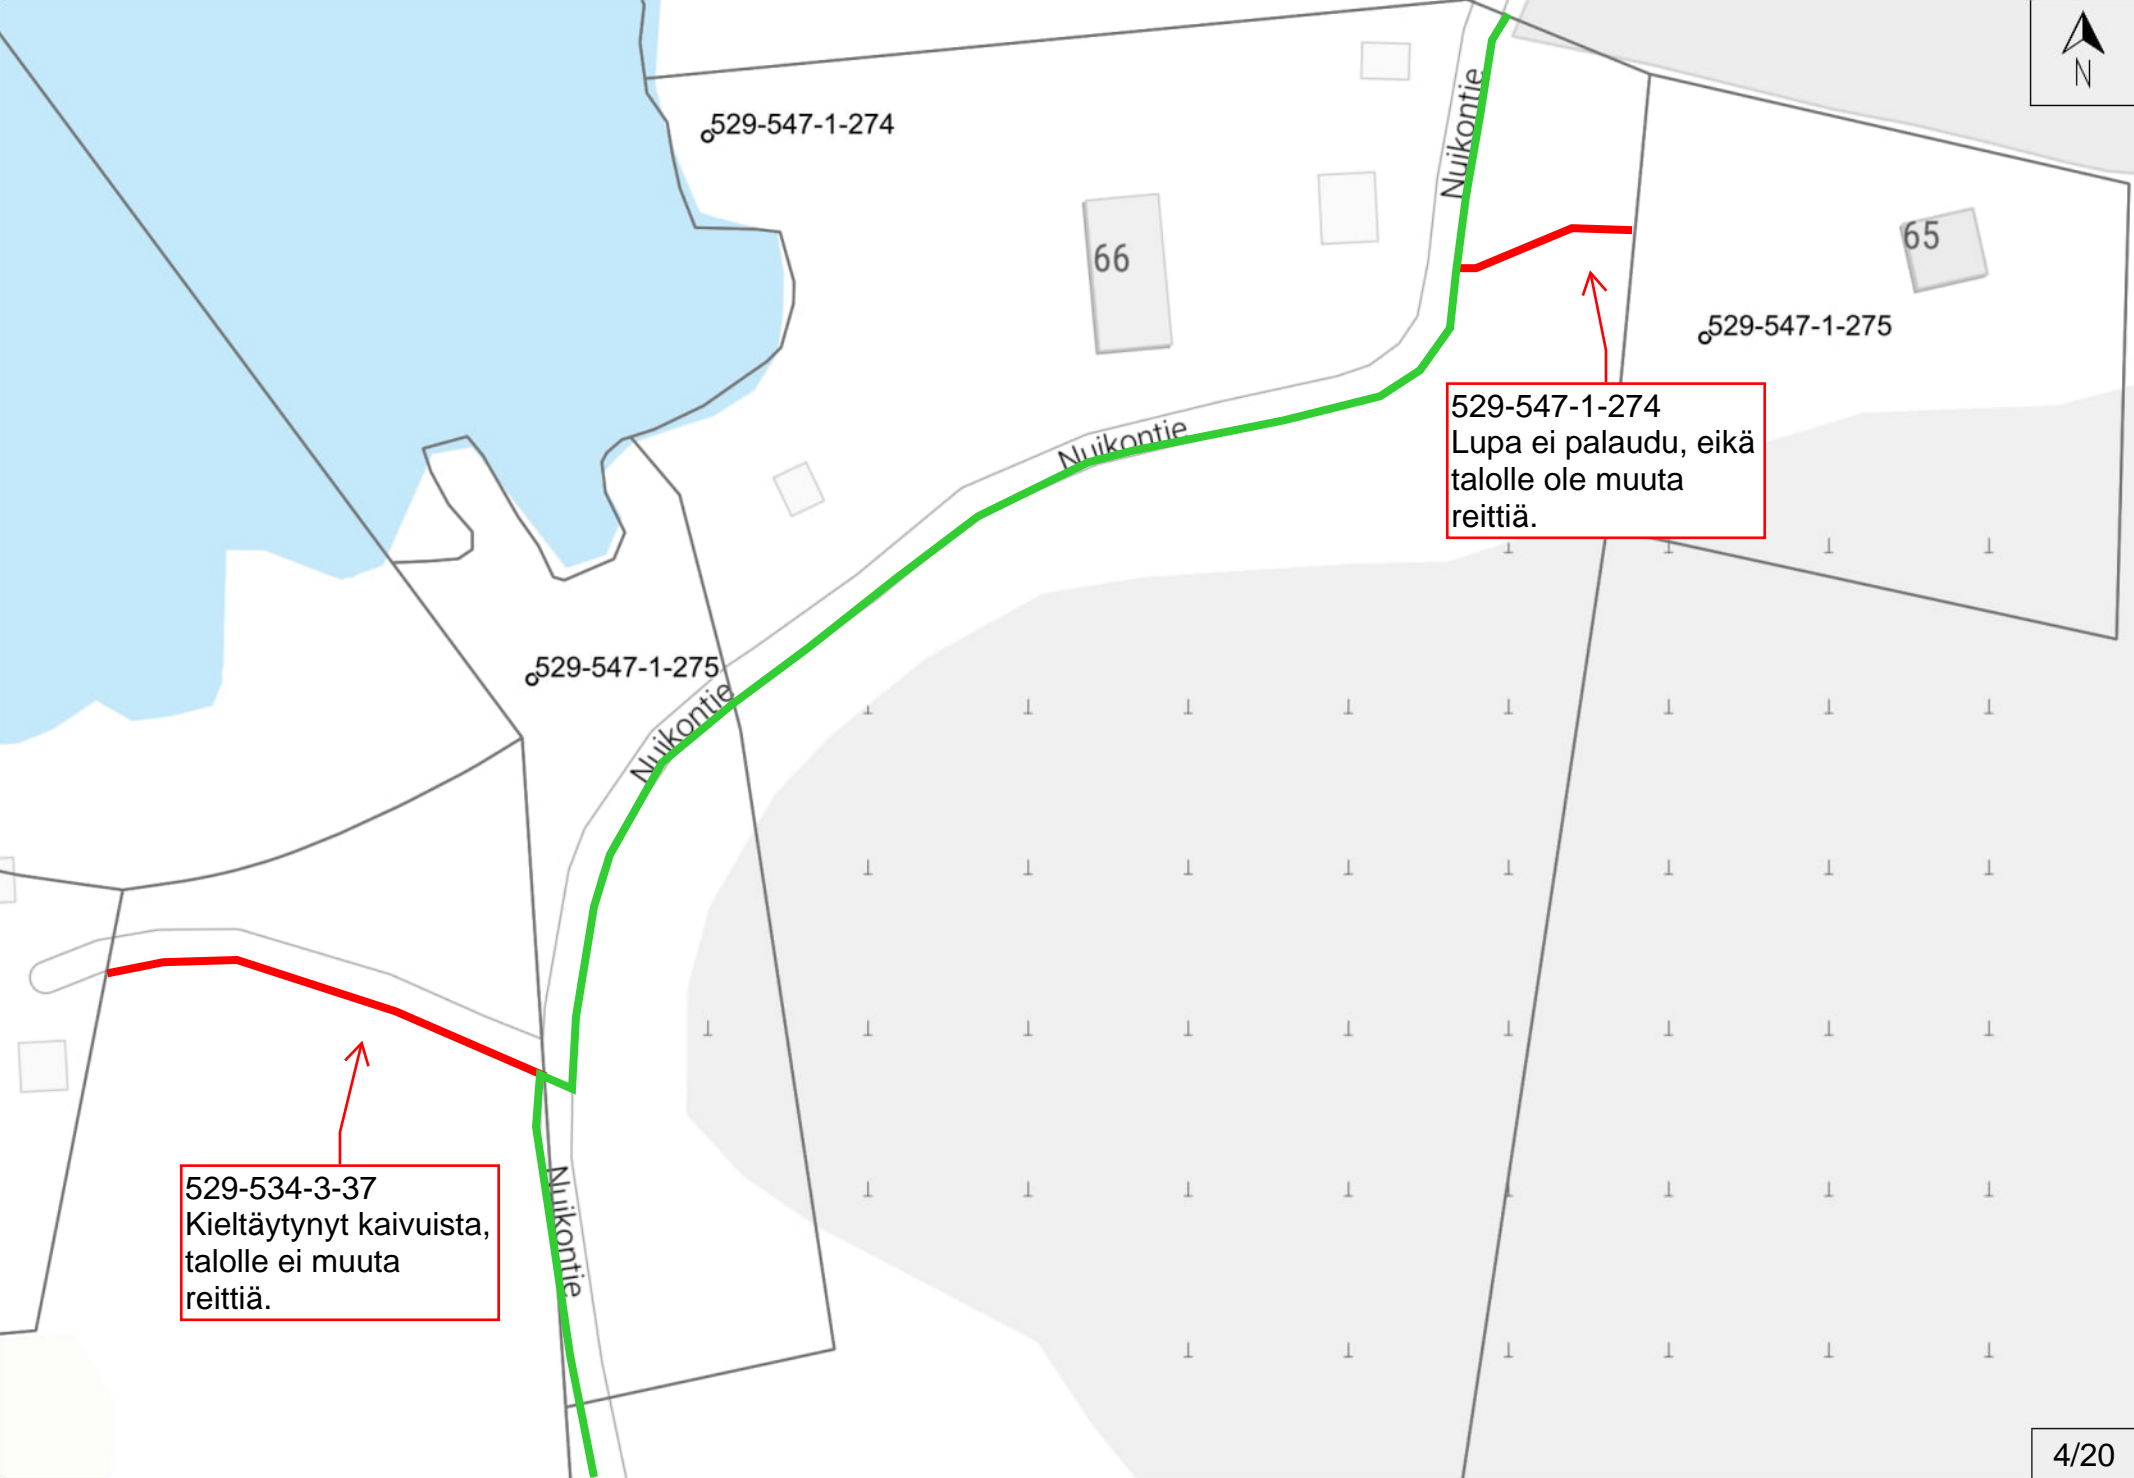

529-547-1-274

66

65

529-547-1-275

529-547-1-275

529-547-1-274
Lupa ei palaudu, eikä
talolle ole muuta
reittiä.

529-534-3-37
Kieltäytynyt kaivuista,
talolle ei muuta
reittiä.