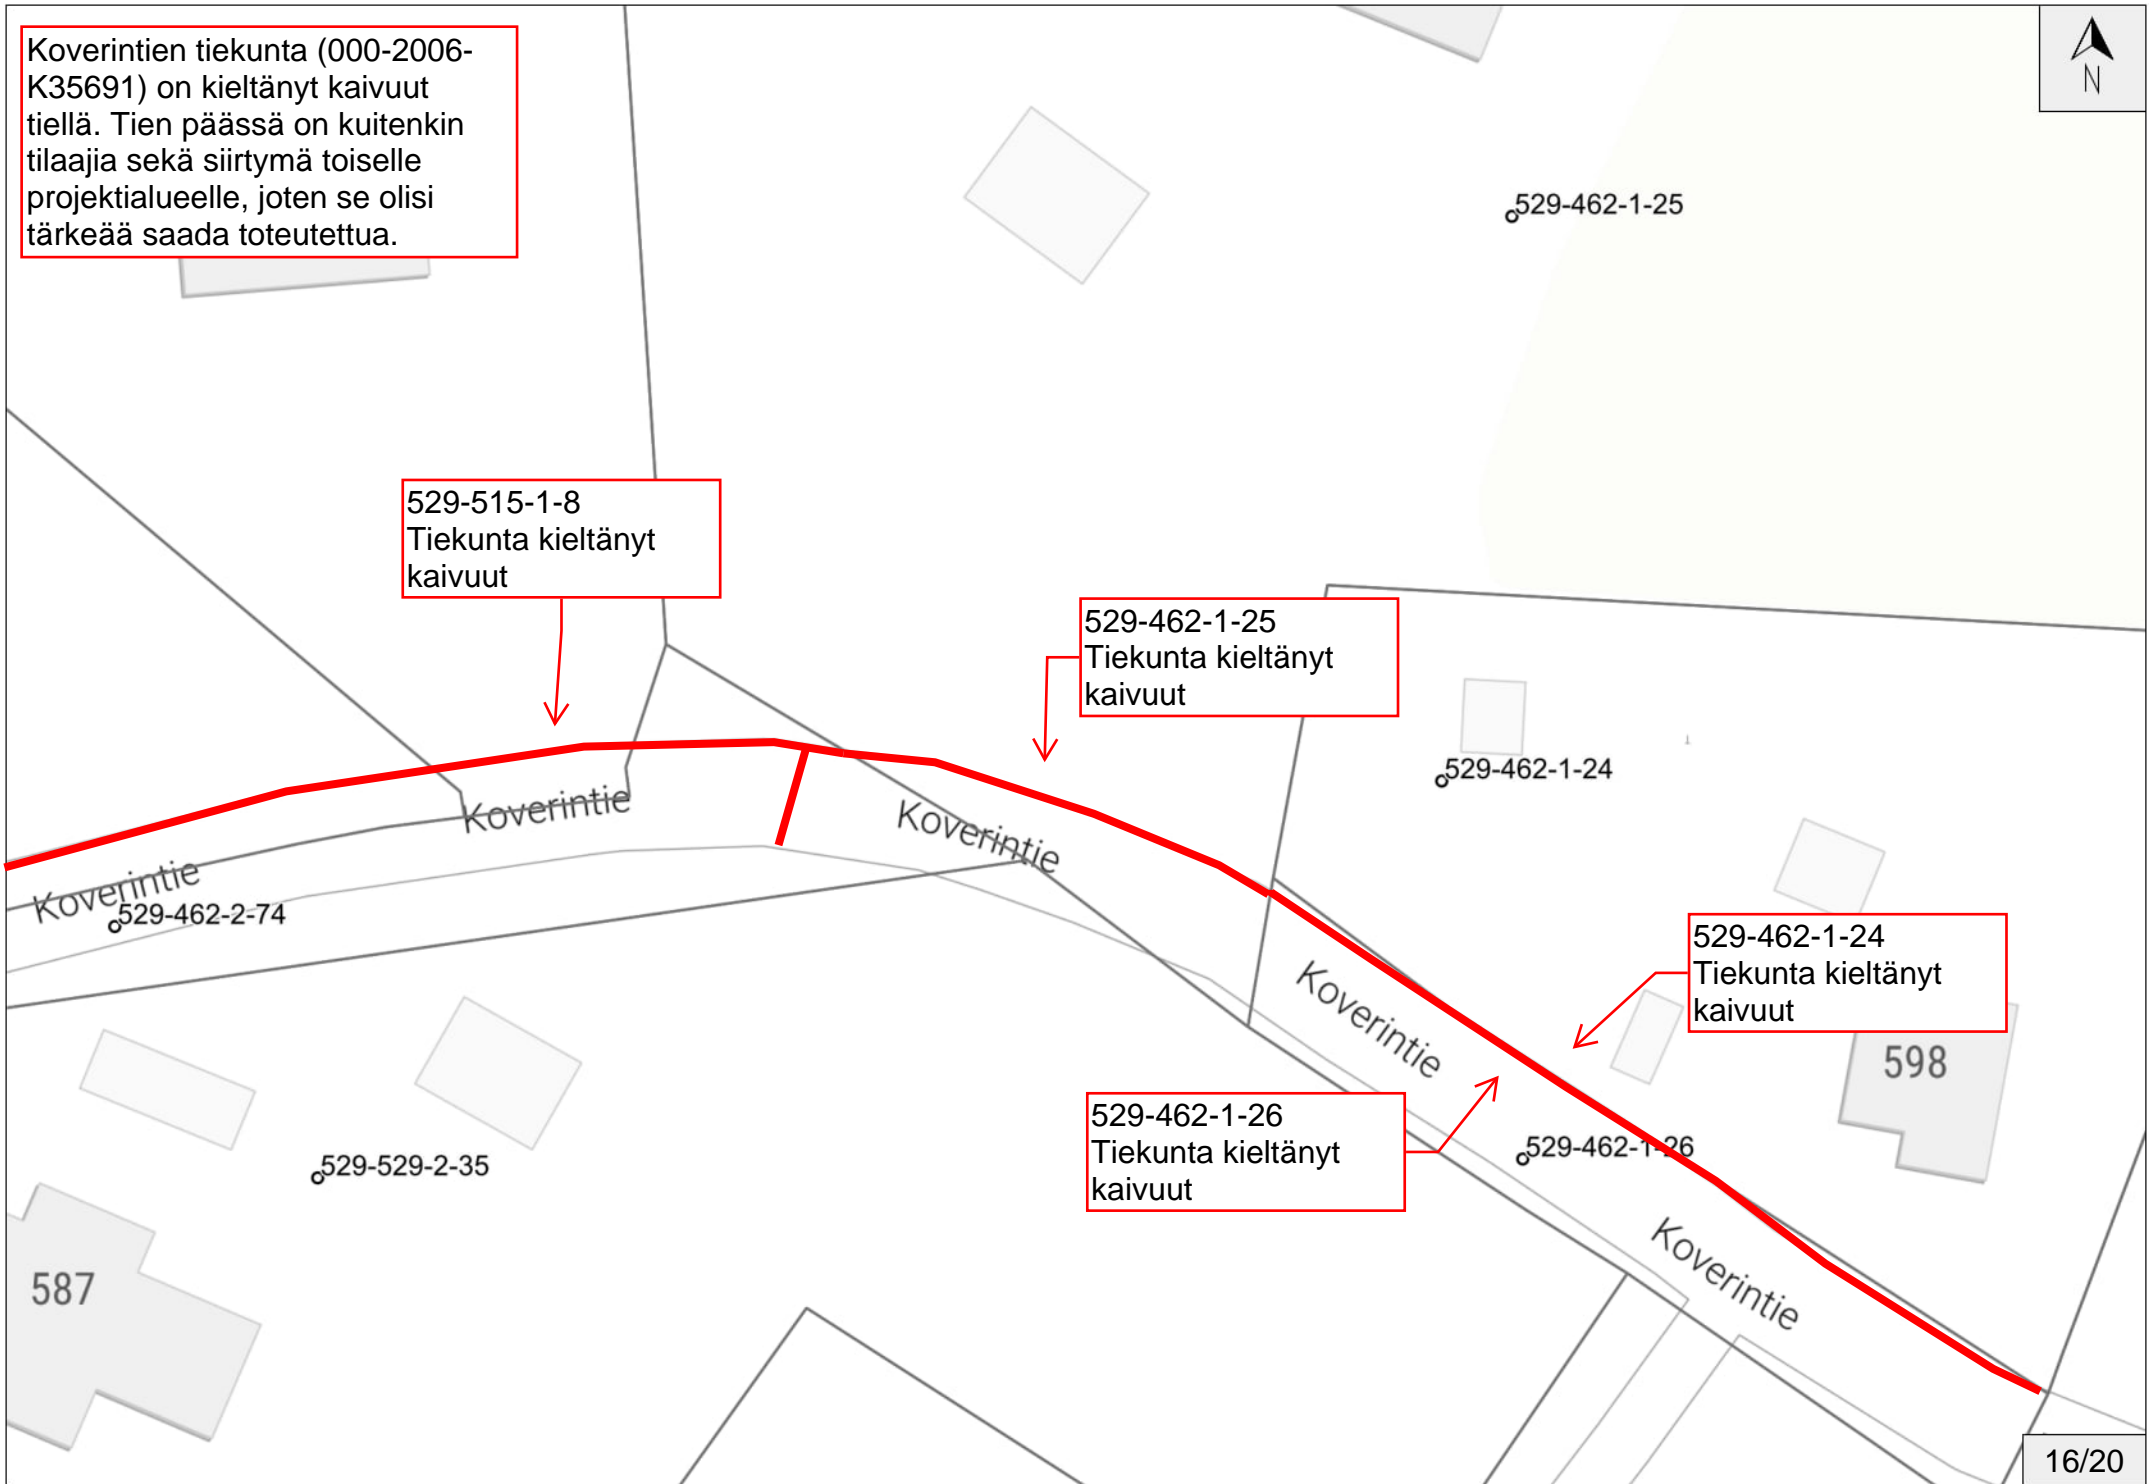

Koverintien tiekunta (000-2006-K35691) on kieltänyt kaivuut tiellä. Tien päässä on kuitenkin tilaajia sekä siirtymä toiselle projektialueelle, joten se olisi tärkeää saada toteutettua.

529-515-1-8
Tiekunta kieltänyt
kaivuut

529-462-1-25
Tiekunta kieltänyt
kaivuut

529-462-1-24
Tiekunta kieltänyt
kaivuut

529-462-1-26
Tiekunta kieltänyt
kaivuut